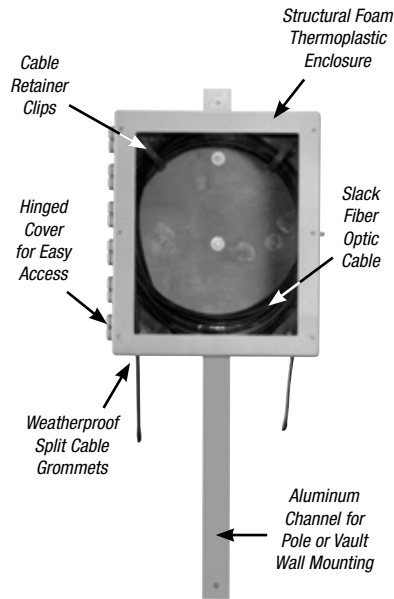

Slack and Splice Enclosures

Slack Enclosures

CAT. NO.	INSIDE BOX SIZE (IN.)	BOX OPENING (IN.)	DIMENSIONS (IN.)		
	A x B x C	E x F	K	M	N
SLK11	30 x 24 x 11½	27¼ x 21¼	10¼	10½	1
SLK12	30 x 24 x 9½	27¼ x 21¼	8¼	8½	1
SLK21	24 x 20 x 11½	21¼ x 17¼	10¼	10½	1
SLK22	24 x 20 x 9½	21¼ x 17¼	8¼	8½	1
SLK31	20 x 16 x 11½	17¼ x 13¼	10¼	10½	1
SLK32	20 x 16 x 9½	17¼ x 13¼	10¼	10½	1

Splice Enclosures

CAT. NO.	INSIDE BOX SIZE (IN.)	TUBE SIZE	BOX OPENING (IN.)	DIMENSIONS (IN.)		
	A x B x C		E x F	K	M	N
SPL111	30 x 24 x 11½	10	27¼ x 21¼	10¼	10½	1
SPL122	30 x 24 x 9½	8	27¼ x 21¼	8¼	8½	1
SPL211	24 x 20 x 11½	10	21¼ x 17¼	10¼	10½	1
SPL222	24 x 20 x 9½	8	21¼ x 17¼	8¼	8½	1