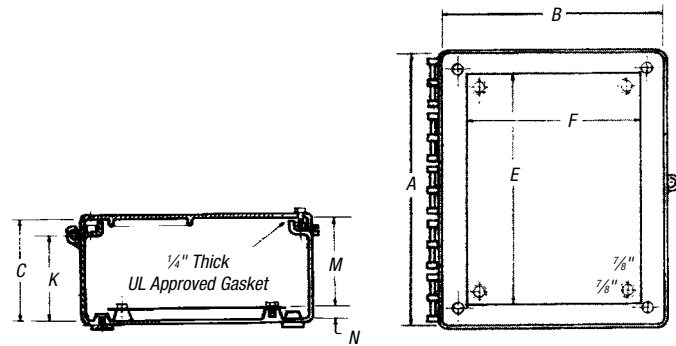

Slack and Splice Enclosures

Slack Enclosures

CAT. NO.	INSIDE BOX SIZE (IN.)	BOX OPENING (IN.)	DIMENSIONS (IN.)		
	A x B x C	E x F	K	M	N
SLK11	30 x 24 x 11½	27¼ x 21¼	10¼	10½	1
SLK12	30 x 24 x 9½	27¼ x 21¼	8¼	8½	1
SLK21	24 x 20 x 11½	21¼ x 17¼	10¼	10½	1
SLK22	24 x 20 x 9½	21¼ x 17¼	8¼	8½	1
SLK31	20 x 16 x 11½	17¼ x 13¼	10¼	10½	1
SLK32	20 x 16 x 9½	17¼ x 13¼	10¼	10½	1

Splice Enclosures

CAT. NO.	INSIDE BOX SIZE (IN.)	TUBE SIZE	BOX OPENING (IN.)	DIMENSIONS (IN.)		
	A x B x C		E x F	K	M	N
SPL111	30 x 24 x 11½	10	27¼ x 21¼	10¼	10½	1
SPL122	30 x 24 x 9½	8	27¼ x 21¼	8¼	8½	1
SPL211	24 x 20 x 11½	10	21¼ x 17¼	10¼	10½	1
SPL222	24 x 20 x 9½	8	21¼ x 17¼	8¼	8½	1