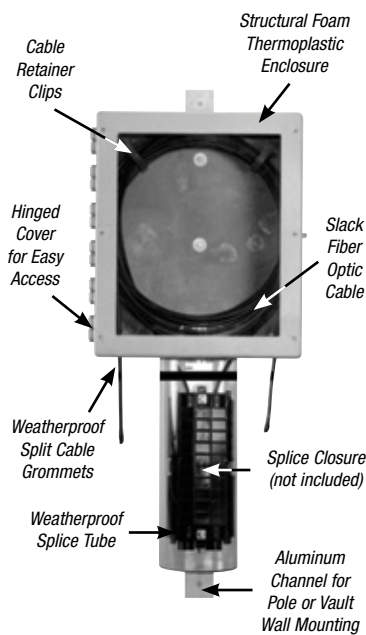

Slack and Splice Enclosures

Slack Enclosures

CAT. NO.	INSIDE BOX SIZE (IN.)	BOX OPENING (IN.)	DIMENSIONS (IN.)		
	A x B x C	E x F	K	M	N
SLK11	30 x 24 x 11½	27¼ x 21¼	10¼	10½	1
SLK12	30 x 24 x 9½	27¼ x 21¼	8¼	8½	1
SLK21	24 x 20 x 11½	21¼ x 17¼	10¼	10½	1
SLK22	24 x 20 x 9½	21¼ x 17¼	8¼	8½	1
SLK31	20 x 16 x 11½	17¼ x 13¼	10¼	10½	1
SLK32	20 x 16 x 9½	17¼ x 13¼	10¼	10½	1

Splice Enclosures

CAT. NO.	INSIDE BOX SIZE (IN.)	TUBE SIZE	BOX OPENING (IN.)	DIMENSIONS (IN.)		
	A x B x C		E x F	K	M	N
SPL111	30 x 24 x 11½	10	27¼ x 21¼	10¼	10½	1
SPL122	30 x 24 x 9½	8	27¼ x 21¼	8¼	8½	1
SPL211	24 x 20 x 11½	10	21¼ x 17¼	10¼	10½	1
SPL222	24 x 20 x 9½	8	21¼ x 17¼	8¼	8½	1