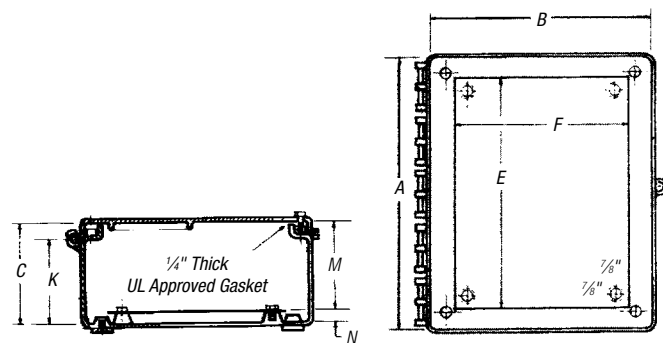

Slack and Splice Enclosures

Slack Enclosures

CAT. NO.	INSIDE BOX SIZE (IN.)	BOX OPENING (IN.)	DIMENSIONS (IN.)		
	A x B x C	E x F	K	M	N
SLK11	30 x 24 x 11½	27¼ x 21¼	10¼	10½	1
SLK12	30 x 24 x 9½	27¼ x 21¼	8¼	8½	1
SLK21	24 x 20 x 11½	21¼ x 17¼	10¼	10½	1
SLK22	24 x 20 x 9½	21¼ x 17¼	8¼	8½	1
SLK31	20 x 16 x 11½	17¼ x 13¼	10¼	10½	1
SLK32	20 x 16 x 9½	17¼ x 13¼	10¼	10½	1

Splice Enclosures

CAT. NO.	INSIDE BOX SIZE (IN.)	TUBE SIZE	BOX OPENING (IN.)	DIMENSIONS (IN.)		
	A x B x C		E x F	K	M	N
SPL111	30 x 24 x 11½	10	27¼ x 21¼	10¼	10½	1
SPL122	30 x 24 x 9½	8	27¼ x 21¼	8¼	8½	1
SPL211	24 x 20 x 11½	10	21¼ x 17¼	10¼	10½	1
SPL222	24 x 20 x 9½	8	21¼ x 17¼	8¼	8½	1